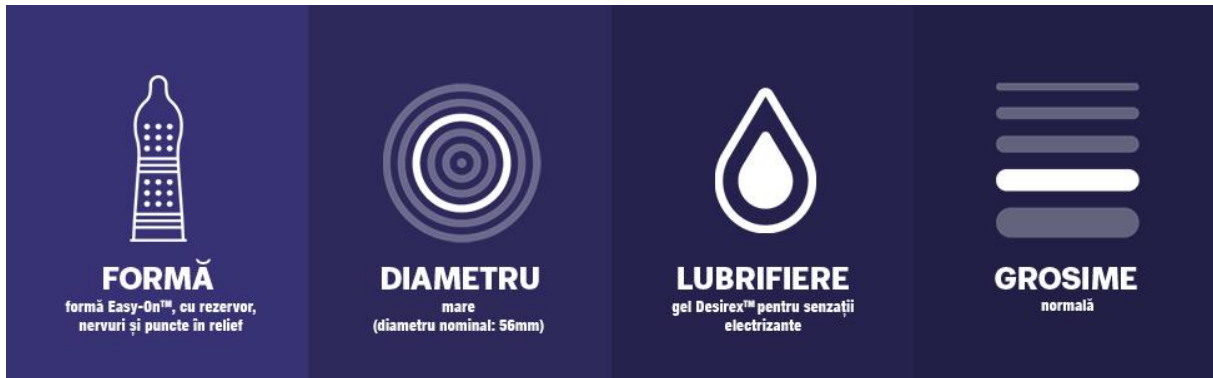

*** Toate prezervativele Durex sunt testate pentru a depista defectele de fabricație

Prezervativele Durex

Prezervativul Durex Intense este prevăzut cu o textură stimulatorie cu nervuri și puncte în relief, cu lubrifiant special Desirex, pentru senzații de cald și rece sau furnicături, ce sporesc sensibilitatea și intensitatea orgasmelor feminine.

Calitate Durex

Durex întrunește standardele internaționale de calitate****, lăsându-ți posibilitatea de a savura experiențe sexuale excelente, fără bătaie de cap.
****EN ISO 15233-1: 2016; EN 1041: 2008+A1:2013; EN ISO 10993-1:October 2009; ISO 13485: 2016; EN 9001:2008; ISO 14971: 2016; ASTM D7661-10

Pleasure fit

Concepute special pentru tine și proiectate pentru a-ți urma forma, pentru o experiență mai confortabilă și mai plăcută.