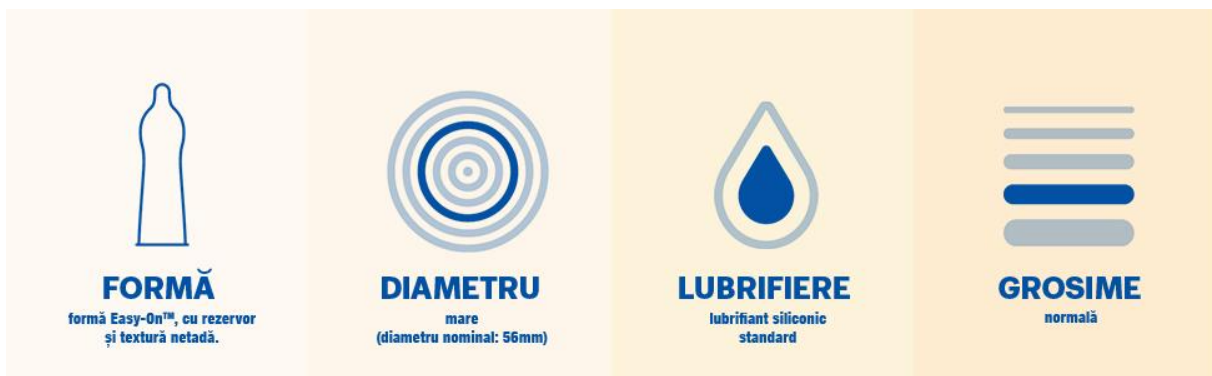

ACUM TOATE PREZERVATIVELE DUREX **AU ACEAȘI DISPUNERE**

PENTRU MAI PUȚINĂ PRESIUNE & **MAI MULTĂ PLĂCERE**

Prezervativ Durex Real Feel

Prezervativele Durex Real Feel sunt fabricate dintr-un material special, care pot asigura un confort sporit la purtare și nu prezintă probleme pentru persoanele sensibile la latex. Materialul prezervativului este mai moale și mai subțire, oferind o senzație naturală

- Forma anatomică Easy-On cu rezervor pentru confort
- Prezervativ transparent din poliizopren, adecvat persoanelor alergice la latex
- Diametru nominal: 56 mm
- Lubrifiere: lubrifiant siliconic standard
- Testate dermatologic;*
- 100% testat electronic;**

*Potrivit unui studiu de toleranță cutanată realizat în 2018

**Toate prezervativele Durex sunt testate pentru a depista defectele de fabricație

Senzație naturală

Prezervativul Durex Real Feel este fabricat cu ajutorul unei tehnologii noi, dintr-un material non-latex, poliizopren, care este asemănător cu pielea naturală.